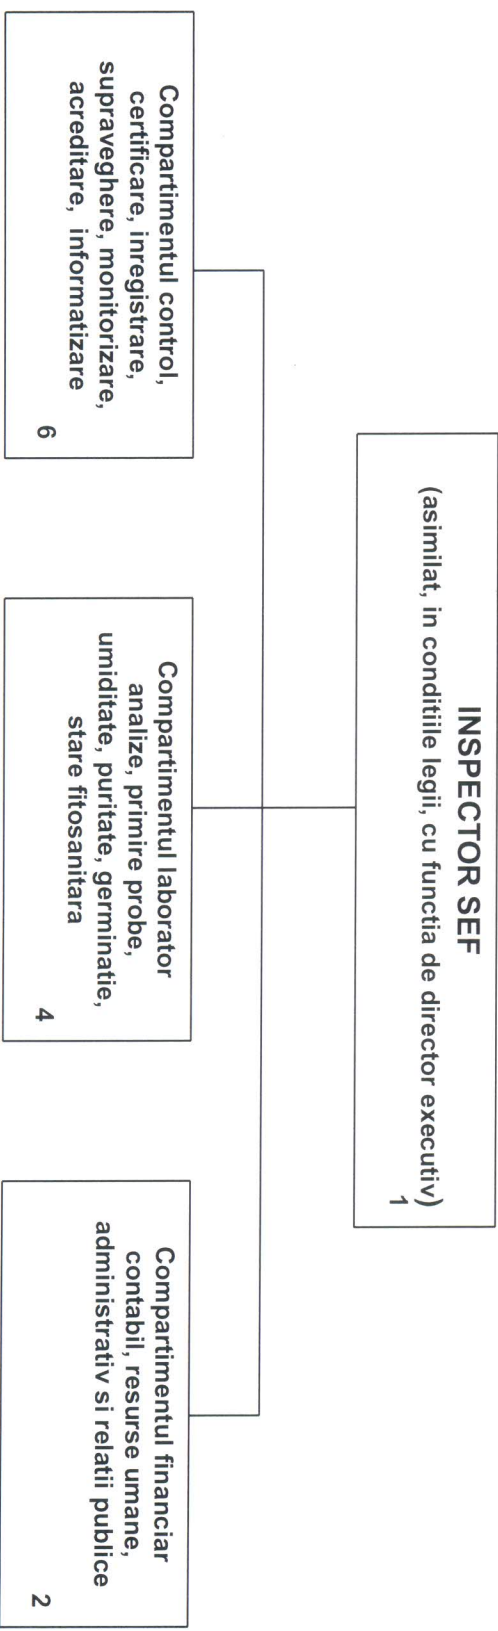

STRUCTURA CADRU

INSPECTORATUL TERITORIAL PENTRU CALITATEA SEMINTELOR SI MATERIALULUI SADITOR
B U Z A U

Total posturi: 13
din care: - functii publice: 12
- functii contractuale : 1

Conducatorul institutiei
Dr.ing.FERRARU CONSTANȚA